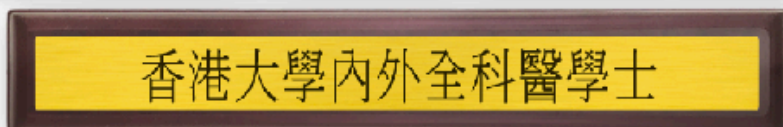

訂制金屬名牌連木托

Customized Metal Title Panel on Wood Backing

背面 Backside
掛牆 Wall-mounted

PANELPix 鋁板相片表面處理：啞面銀 或 啞面銅金色

Alu Panel Surface Finish : Matt Silver or Matt Copper Gold Color

木托類別 Plaque Type	櫻桃實木 Cherry Wood		新經典 New Classic	
型號 Model	NEW PX0801-CWTB	NEW PX1301-CWTB	PX0801-TB	PX1301-TB
面板尺寸 PANELPix Sizes	8.25" x 0.8" 1.1mm Thick	11.7" x 0.8" 1.1mm Thick	8.25" x 0.8" 1.1mm Thick	11.7" x 0.8" 1.1mm Thick
外圍尺寸 Dimensions W x H x T	9.6" x 1.77" x 0.83" (244 x 45 x 21mm)	13" x 1.77" x 0.83" (331 x 45 x 21mm)	9.4" x 1.7" x 0.6" (240 x 44 x 15mm)	12.8" x 1.7" x 0.6" (327 x 44 x 15mm)
單價 Unit Price	HK\$ 328	HK\$ 388	HK\$ 228	HK\$ 268